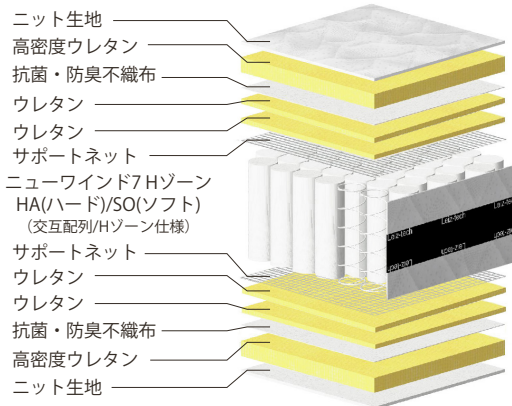

アソート 7 SO/HA P750

厚み
290
mm

体圧分散データ[ソフト]

体圧分散データ[ハード]

POINT 1 高い反発力とフィット感

高い反発力のある高さ7インチ(18cm)・7巻ピアノワイヤーポケットコイルを採用。これにより、高いサポート力とフィット感を実現。安定感のあるハードタイプとやわらかな感触のソフトタイプから硬さがセレクト頂けます。両サイドと腰部に線径の太いコイルを配列した

Hゾーンユニットにより、体圧の最もかかる腰部を補強し理想的な寝姿勢をサポートする他、端の落ち込みを軽減しマットレス全面をゆったりとご使用いただけます。

POINT 2 国内自社工場ハンドメイド

上質な寝心地を直接支える「ピアノワイヤーポケットコイルマットレス」は国内自社工場の職人による手づくりです。

POINT 3 通気性3倍！(当社従来比)

マットレス側面のマチ部分に高い通気性のあるラッセル(メッシュ)生地を採用。従来品と比べ3倍近い通気性により、マットレスをより快適に衛生的にご使用いただけます。

POINT 4 肌触りの良いニット生地採用

表面生地に肌触りが良く伸縮性のあるニット生地を採用。伸縮性のあるニット生地を採用することにより、生地の手触りが軽減され反発性のある7巻コイルの寝心地をより感じられる仕上げにしました。

商品概要

スプリング	P750 ニューwind7Hゾーン 7インチ 7巻 線径: ソフト 1.9/1.6mm ハード 2.05/1.9mm 交互配列		
生地	ニット生地		
特長	ボーダーラッセル、両面同仕様、全日本ベッド工業会認定衛生マットレス		
詰め物	高密度ウレタン ウレタン		

	商品寸法 (mm)	重量 (kg)	価格 (税抜)
シングル	W 980 x L1960 x H290 (コイル数567)	両面仕様 ソフト25 / ハード 28	¥79,000
セミダブル	W1210 x L1960 x H290 (コイル数702)	両面仕様 ソフト30 / ハード 34	¥91,000
ダブル	W1410 x L1960 x H290 (コイル数837)	両面仕様 ソフト33 / ハード 39	¥102,000
ワイドダブル	W1510 x L1960 x H290 (コイル数891)	両面仕様 ソフト36 / ハード 41	¥113,000